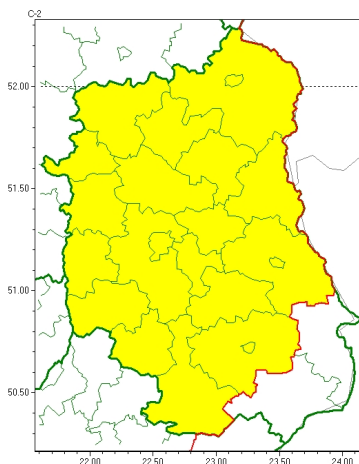

Zasięg ostrzeżeń w województwie

Gęsta mgła
2025-12-19 11:36

WOJEWÓDZTWO LUBELSKIE OSTRZEŻENIA METEOROLOGICZNE ZBIORCZO NR 199 WYKAZ OBOWIĄZUJĄCYCH OSTRZEŻEŃ o godz. 11:36 dnia 19.12.2025

Zjawisko/Stopień zagrożenia	Gęsta mgła/1
Obszar (w nawiasie numer ostrzeżenia dla powiatu)	powiaty: bialski(105), Biała Podlaska(105), biłgorajski(111), Chełm(103), chełmski(103), janowski(102), krasnostawski(107), kraśnicki(101), lubartowski(102), lubelski(104), Lublin(103), łączyński(102), łukowski(102), opolski(103), parczewski(101), puławski(101), radzyński(100), rycki(98), świdnicki(104), włodawski(101), zamojski(117), Zamość(117)
Ważność	od godz. 17:00 dnia 19.12.2025 do godz. 10:00 dnia 20.12.2025
Prawdopodobieństwo	80%
Przebieg	Prognozuje się gęste mgły ograniczające miejscami widzialność poniżej 200 m.
SMS	IMGW-PIB OSTRZEGA: MGŁA/1 lubelskie (22 powiatów) od 17:00/19.12 do 10:00/20.12.2025 widzialność 200 m. Dotyczy powiatów: bialski, Biała Podlaska, biłgorajski, Chełm, chełmski, janowski, krasnostawski, kraśnicki, lubartowski, lubelski, Lublin, łączyński, łukowski, opolski, parczewski, puławski, radzyński, rycki, świdnicki, włodawski, zamojski i Zamość.
RSO	Woj. lubelskie (22 powiatów), IMGW-PIB wydał ostrzeżenie pierwszego stopnia o silnych mgłach
Uwagi	Brak.