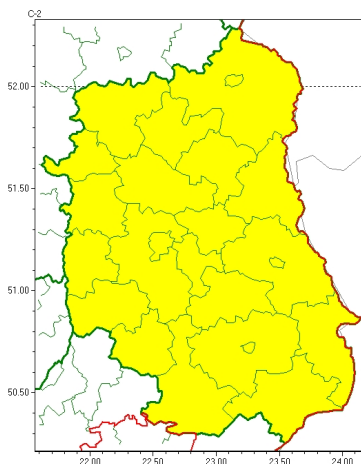

Zasięg ostrzeżeń w województwie

Gęsta mgła
2025-12-18 12:02

WOJEWÓDZTWO LUBELSKIE OSTRZEŻENIA METEOROLOGICZNE ZBIORCZO NR 198 WYKAZ OBOWIĄZUJĄCYCH OSTRZEŻEŃ o godz. 12:02 dnia 18.12.2025

Zjawisko/Stopień zagrożenia	Gęsta mgła/1
Obszar (w nawiasie numer ostrzeżenia dla powiatu)	powiaty: bialski(104), Biała Podlaska(104), biłgorajski(110), Chełm(102), chełmski(102), hrubieszowski(110), janowski(101), krasnostawski(106), kraśnicki(100), lubartowski(101), lubelski(103), Lublin(102), łączyński(101), łukowski(101), opolski(102), parczewski(100), puławski(100), radzyński(99), rycki(97), świdnicki(103), tomaszowski(116), włodawski(100), zamojski(116), Zamość(116)
Ważność	od godz. 17:00 dnia 18.12.2025 do godz. 09:00 dnia 19.12.2025
Prawdopodobieństwo	75%
Przebieg	Miejscami będzie się utrzymywać długotrwała gęsta mgła ograniczająca widzialność poniżej 200 m.
SMS	IMGW-PIB OSTRZEGA: MGŁA/1 lubelskie (wszystkie powiaty) od 17:00/18.12 do 09:00/19.12.2025 widzialność 200 m. Dotyczy powiatów: wszystkie powiaty.
RSO	Woj. lubelskie (wszystkie powiaty), IMGW-PIB wydał ostrzeżenie pierwszego stopnia o silnych mgłach
Uwagi	Lokalnie mgła osadzająca szadź i powodująca śliskość nawierzchni. Punktowo możliwe słabe opady marznącej mżawki.